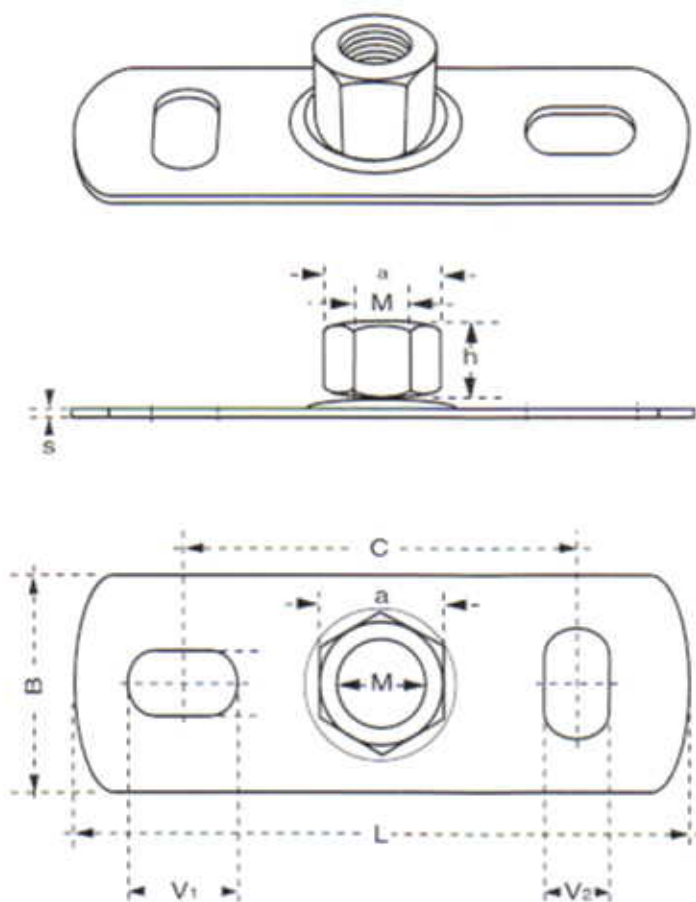

DATENBLATT

WAND-MONTAGEPLATTE mit Sechskantmutter (W-Nr. 4401/ 2B)

Wand-Montageplatte · Maße · Art.-Nr. 11030

L	85 mm
B	30 mm
s	1,5 mm
C	54 mm
V ₁	15 x 10 mm
V ₂	10 x 15 mm
a	20 mm
M	10 mm
h	15 mm