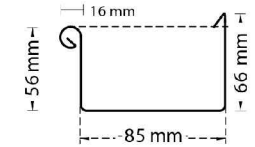

EINHANGSTUTZEN für Rinne Kasten

Art.Nr.	teilig	Nenngröße (A) mm
10957	4	∅ 150
10958	4	∅ 120
10228	5	∅ 120
10272	5	∅ 100
10229	6	∅ 100
10474	6	∅ 80
10283	7	∅ 80
10284	7	∅ 100
10475	8	∅ 80
10230	8	∅ 76
10476	10	∅ 60

Maßblatt Dachrinnen

Kasten-Form

Nr. 7

Zu. 200-er / 10-teilig

Nr. 8

Zu. 250-er / 8-teilig

Nr. 9

Zu. 285-er / 7-teilig