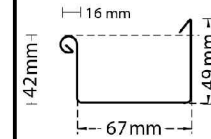

EINHANGSTUTZEN für Rinne Kasten

Art.Nr.	teilig	Nenngröße (A) mm
10957	4	∅ 150
10958	4	∅ 120
10228	5	∅ 120
10272	5	∅ 100
10229	6	∅ 100
10474	6	∅ 80
10283	7	∅ 80
10284	7	∅ 100
10475	8	∅ 80
10230	8	∅ 76
10476	10	∅ 60

Maßblatt Dachrinnen

Kasten-Form

Nr. 7

Zu. 200-er / 10-teilig

Nr. 8

Zu. 250-er / 8-teilig

Nr. 9

Zu. 285-er / 7-teilig