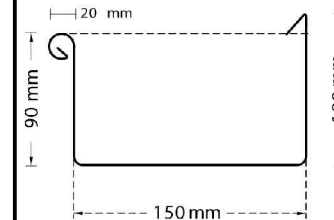

Nr. 11

Zu. 400-er / 5-teilig