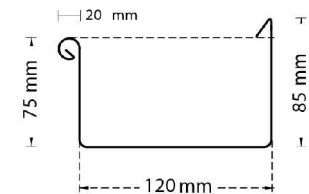

Nr. 10

Zu. 330-er / 6-teilig