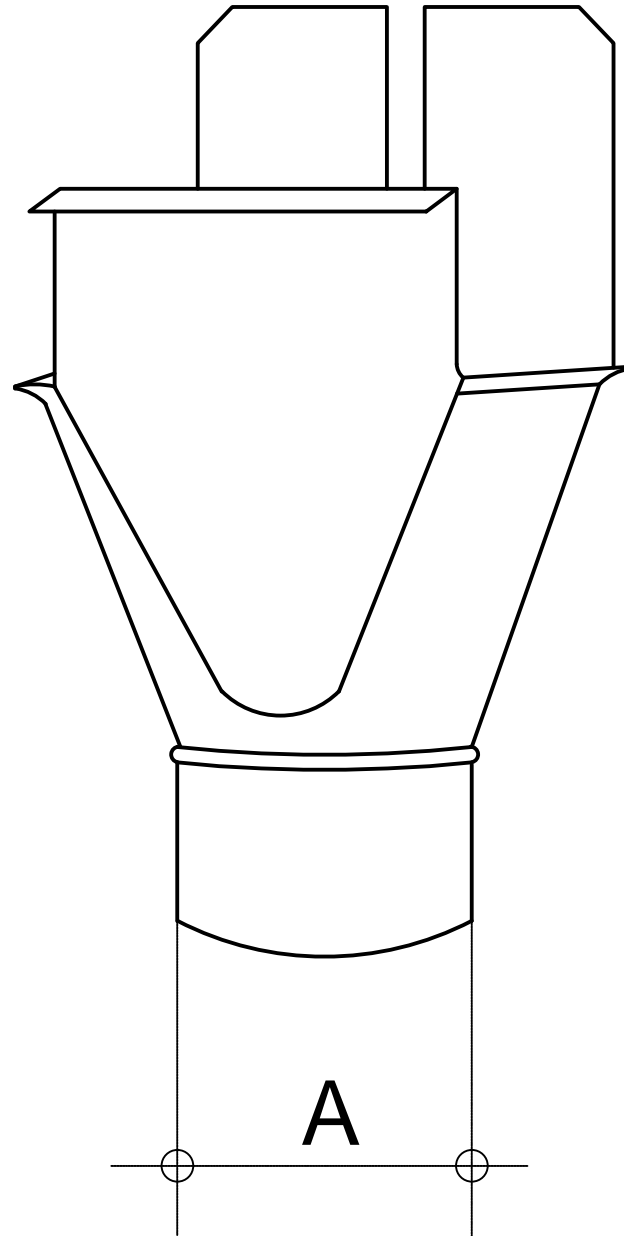

EINHANGSTUTZEN für Rinne Kasten

Art.Nr.	teilig	Nenngröße (A) mm
10957	4	∅ 150
10958	4	∅ 120
10228	5	∅ 120
10272	5	∅ 100
10229	6	∅ 100
10474	6	∅ 80
10283	7	∅ 80
10284	7	∅ 100
10475	8	∅ 80
10230	8	∅ 76
10476	10	∅ 60

Maßblatt Dachrinnen

Kasten-Form

Nr. 7

Zu. 200-er / 10-teilig

Nr. 8

Zu. 250-er / 8-teilig

Nr. 9

Zu. 285-er / 7-teilig

Nr. 10

Zu. 330-er / 6-teilig

Nr. 11

Zu. 400-er / 5-teilig

Nr. 12

Zu. 500-er / 4-teilig

SCHAUMANN
EDELSTAHL - DACHENTWASSERUNG