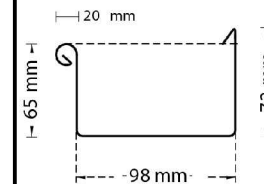

EINHANGSTUTZEN für Rinne Kasten

Art.Nr.	teilig	Nenngröße (A) mm
10957	4	∅ 150
10958	4	∅ 120
10228	5	∅ 120
10272	5	∅ 100
10229	6	∅ 100
10474	6	∅ 80
10283	7	∅ 80
10284	7	∅ 100
10475	8	∅ 80
10230	8	∅ 76
10476	10	∅ 60

Maßblatt Dachrinnen

Kasten-Form

Nr. 7

Zu. 200-er / 10-teilig

Nr. 8

Zu. 250-er / 8-teilig

Nr. 9

Zu. 285-er / 7-teilig