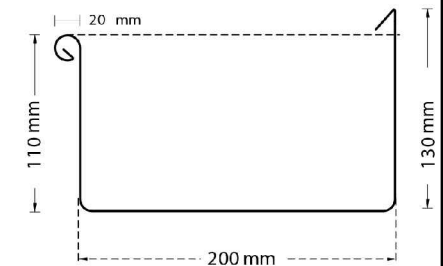

Maßblatt Dachrinnen

Kasten-Form

Nr. 7

Zu. 200-er / 10-teilig

Nr. 8

Zu. 250-er / 8-teilig

Nr. 9

Zu. 285-er / 7-teilig

Nr. 10

Zu. 330-er / 6-teilig

Nr. 11

Zu. 400-er / 5-teilig

Nr. 12

Zu. 500-er / 4-teilig

SCHAUMANN
EDELSTAHL - DACHENTWASSERUNG